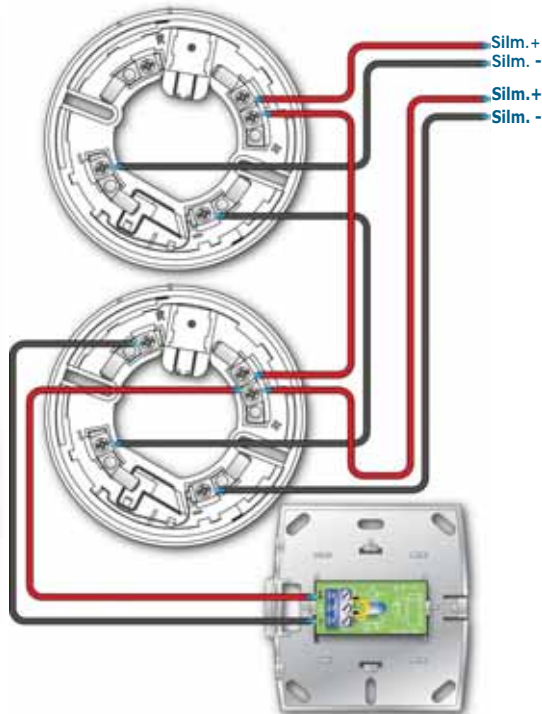

## Asennuskanta

EB0010 asennuskanta on erityisesti suunniteltu käytettäväksi konventionaalisten IRIS-sarjan ja osoitteellisten ENEA-sarjan ilmaisimien kanssa.

<b>A</b>	"+" terminaali
<b>B</b>	"-" terminaali
<b>C</b>	"R" terminaali
<b>D</b>	Jatkuvuusjousi
<b>E</b>	Kiinn.pisteet
<b>F</b>	Paikka optiona saatavalle kaapelivaipan kiinnikkeelle

Esimerkki käytettäessä IRIS-ilmaisinta, IL0010 rinnakkaismerkkiLEDiÄ ja konventionaalista keskuslaitetta:

Esimerkki käytettäessä ENEA-ilmaisinta, IL0010 rinnakkaismerkkiLEDiÄ ja analogis-osoitteellista keskuslaitetta: