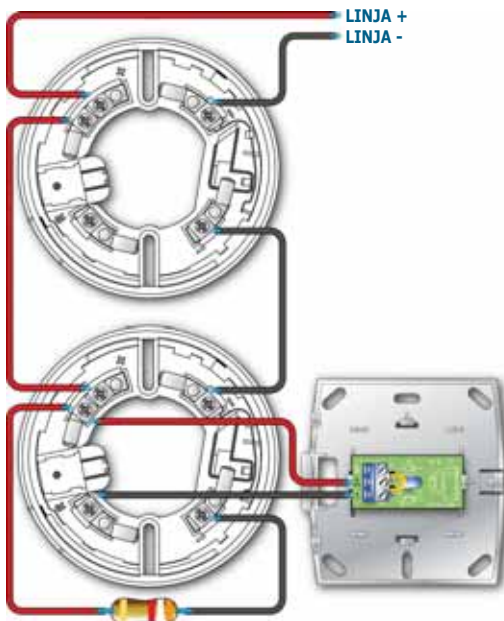

# EB0010

## Asennuskanta

EB0010 asennuskanta on erityisesti suunniteltu käytettäväksi konventionaalisten IRIS-sarjan ja osoitteellisten ENEA-sarjan ilmaisimien kanssa.

<b>A</b>	"+" terminaali
<b>B</b>	"-" terminaali
<b>C</b>	"R" terminaali
<b>D</b>	Jatkuvuusjousi
<b>E</b>	Kiinn.pisteet
<b>F</b>	Paikka optiona saatavalle kaapelivaipan kiinnikkeelle

Esimerkki käytettäessä IRIS-ilmaisinta, IL0010 rinnakkaismerkkiLEDiÄ ja konventionaalista keskuslaitetta:

Esimerkki käytettäessä ENEA-ilmaisinta, IL0010 rinnakkaismerkkiLEDiÄ ja analogis-osoitteellista keskuslaitetta: